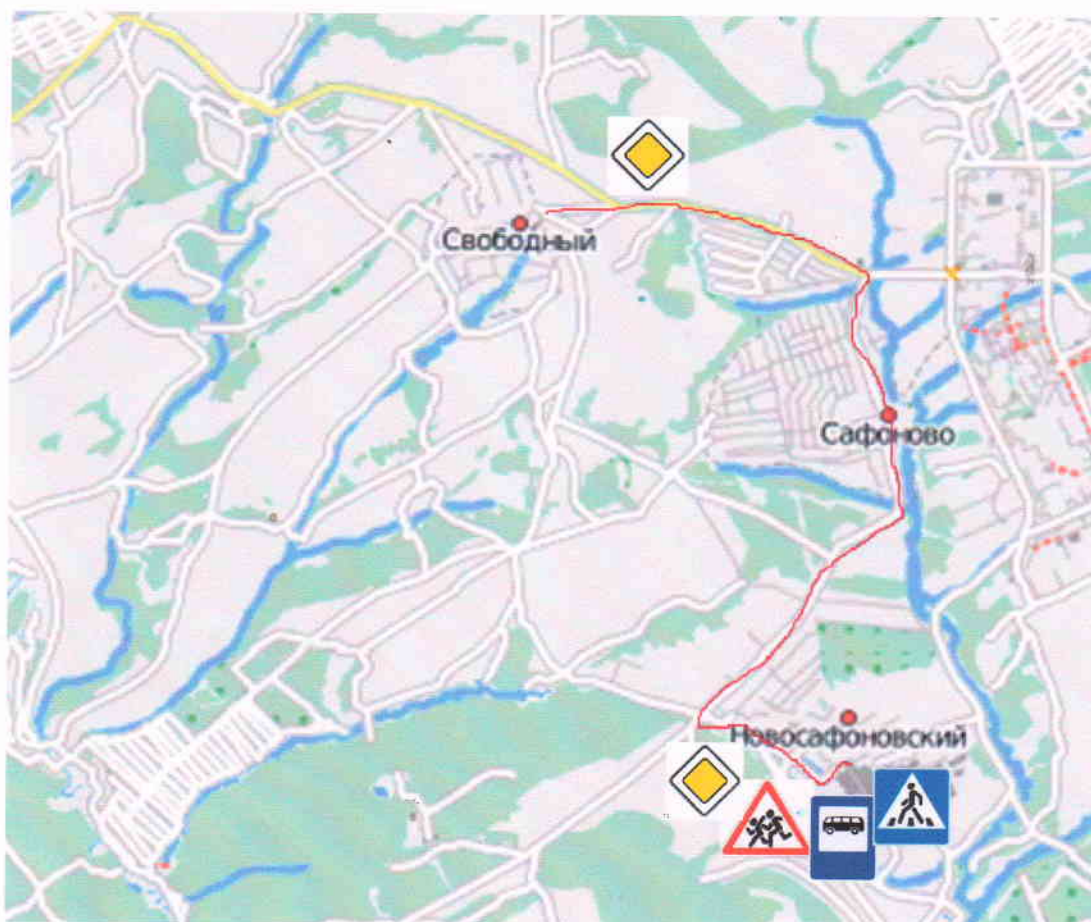

Утверждаю:

Глава Сафоновской

Сельской территории

С.М.Гавриленко

Согласовано:

Директор школы

Л.А.Машкина

Схема движения школьного автобуса МБОУ «Новосафоновская СОШ»

П. Новосафоновский – п. Свободный

Маршрут движения

Осторожно, дети!

Главная дорога

Пешеходный переход

Автобусная остановка