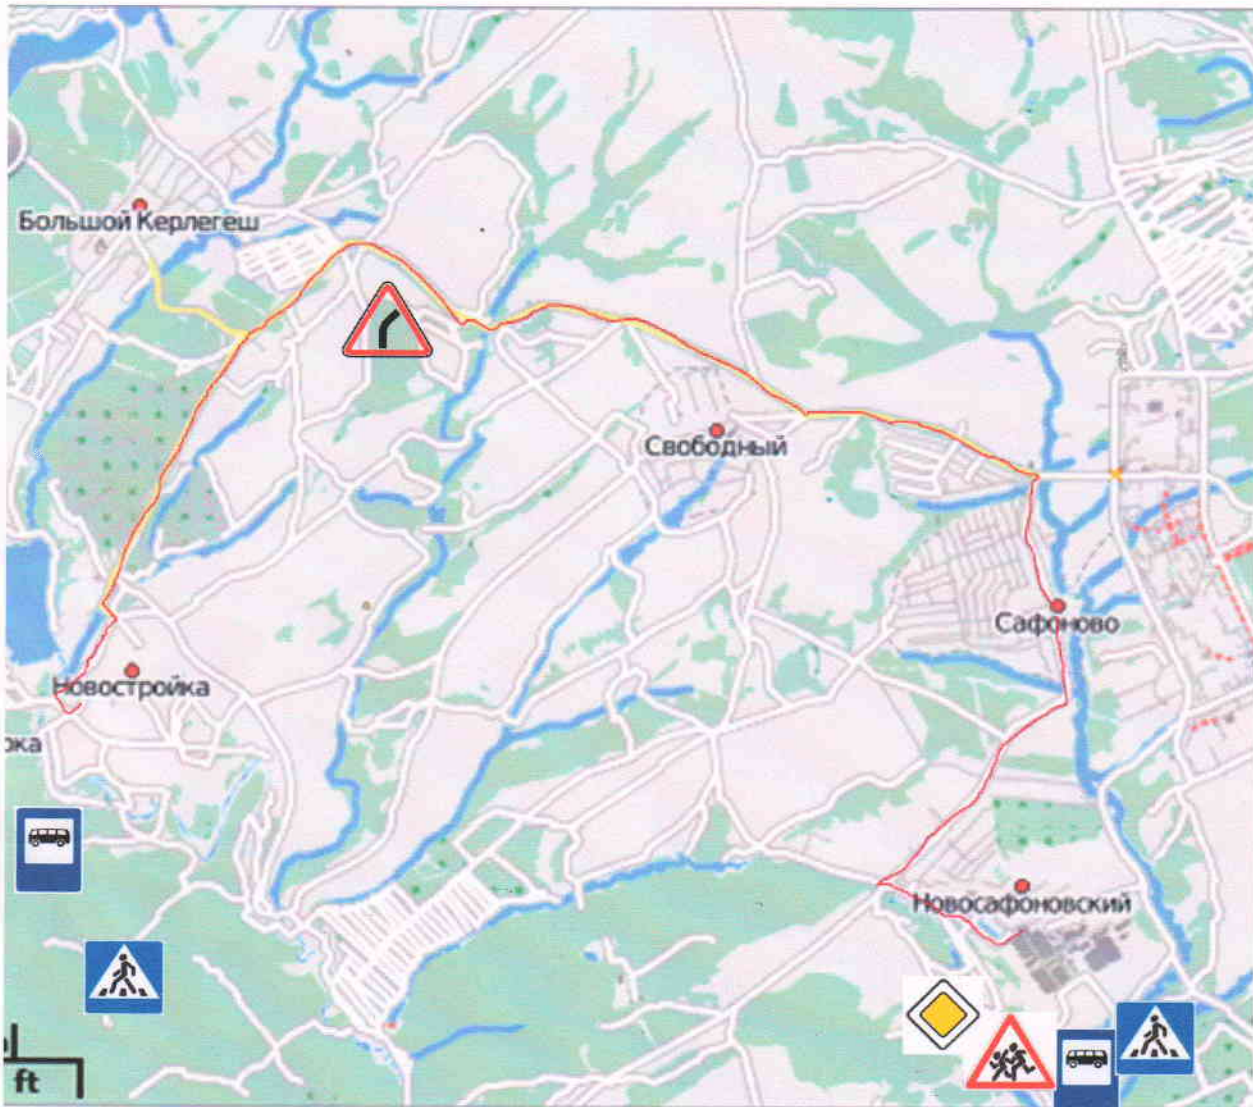

Утверждаю:

Глава Сафоновской

Сельской территории

С.М.Гавриленко

Согласовано:

Директор школы

Л.А.Машкина

Схема движения школьного автобуса МБОУ «Новосафоновская СОШ»

П. Новосафоновский – п. Новостройка

Маршрут движения

Осторожно, дети!

Главная дорога

Пешеходный переход

Опасный поворот

Автобусная остановка